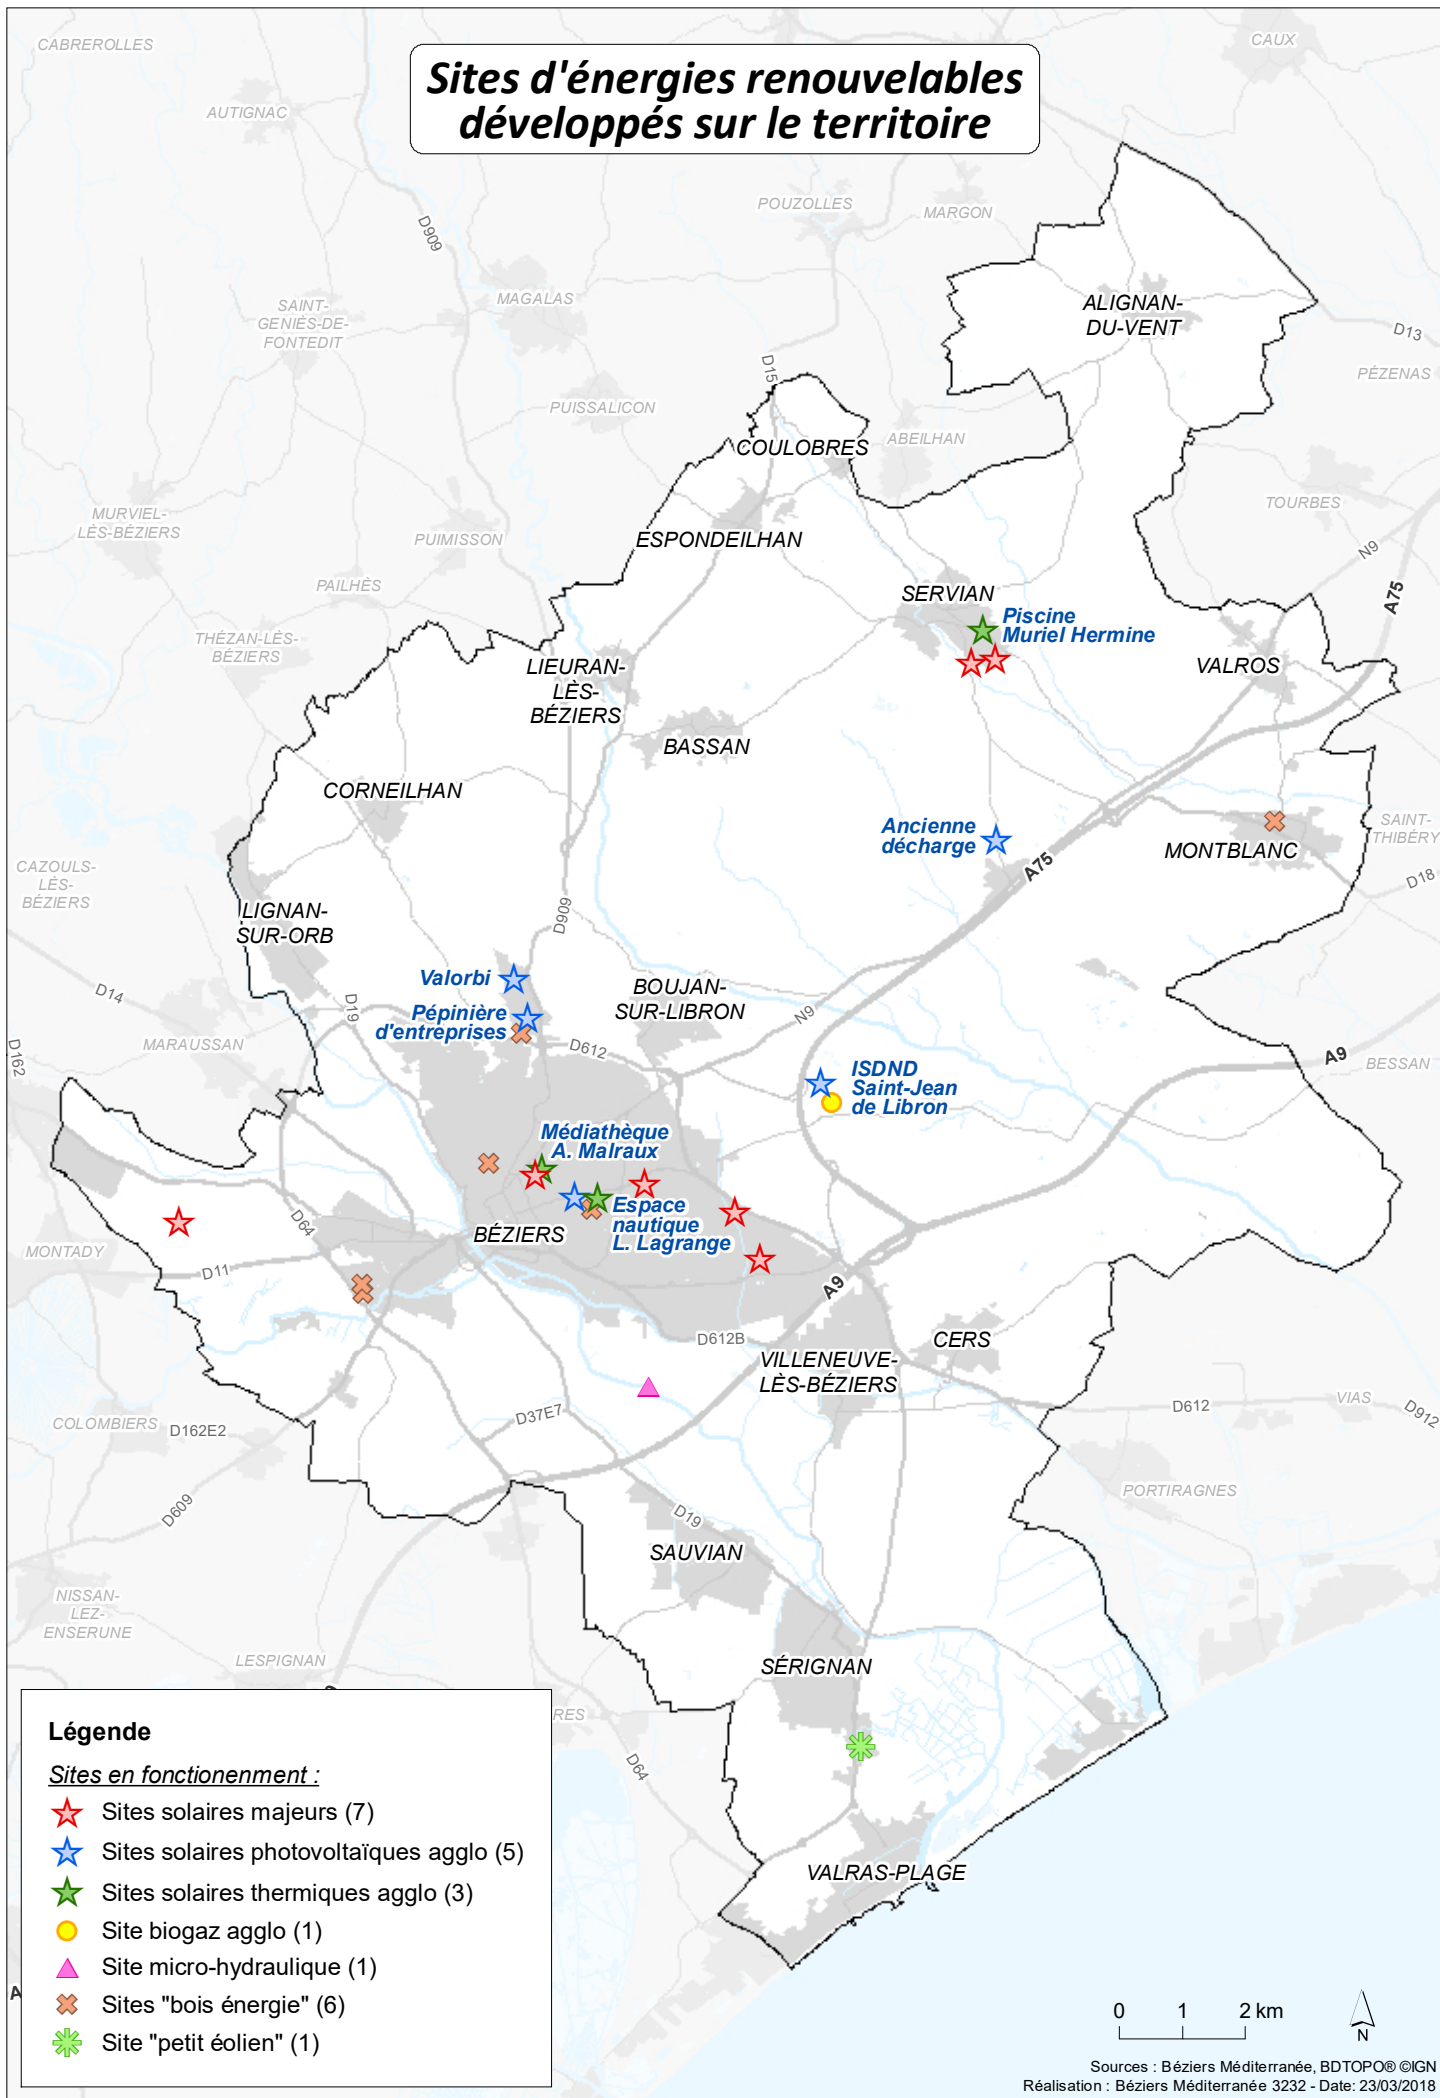

Sites d'énergies renouvelables développés sur le territoire

Légende

Sites en fonctionnement :

- ★ Sites solaires majeurs (7)
- ★ Sites solaires photovoltaïques agglo (5)
- ★ Sites solaires thermiques agglo (3)
- Site biogaz agglo (1)
- ▲ Site micro-hydraulique (1)
- ✕ Sites "bois énergie" (6)
- ✱ Site "petit éolien" (1)

0 1 2 km